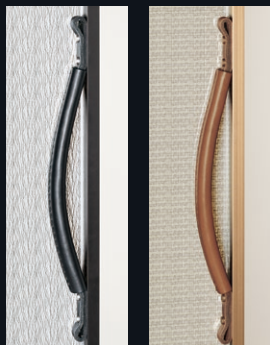

Design

幅わずか11mmのスリムな縦フレーム、面取りをほどこした引手など、ディテールまでこだわった仕様。
 また手触りのいい巻き革やオールレザーの引手で、さらに高級感を高めることも可能。

Function

使い心地を高めるソフトクローズ機構を標準装備。戸のパウンドや衝撃音も防止。

原寸大

11mm

Item

引手 | フレーム カラーバリエーション

ブラック フレーム: グレー ブラック フレーム: ブラック ブロンズ フレーム: アンバー

デザイン引手 (革製)

ブラック ダークブラウン

引手レザーカバー (オプション)

ブラック

引手	フレーム
ブラック	グレー
	ブラック
ダークブラウン	アンバー

ガラス デザインバリエーション

■ Mase (メイズ)