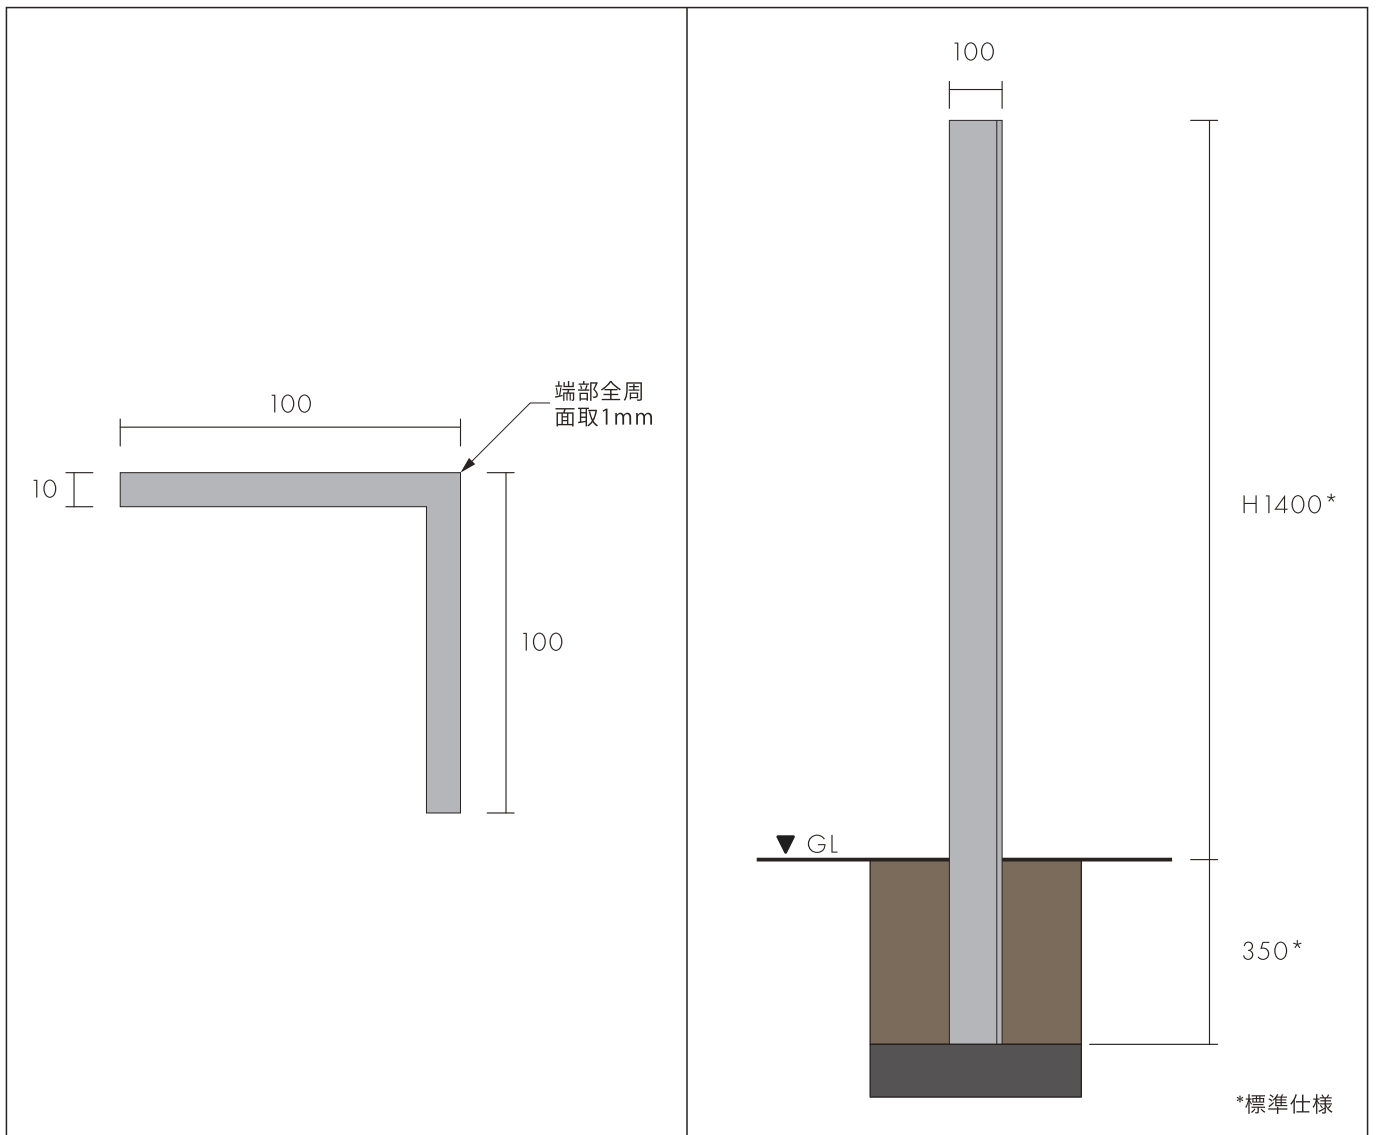

並べ方いろいろ。

L型形状を活用し、住宅のスタイルに合わせて様々なパターンの配列が可能です。

厚さ10ミリもあるアルミニウム押出無垢材を利用することで、素材の持つ重厚感と高い質感を実現しています。

またキャップレスデザインなので、環境やメンテナンス性にも配慮された合理的なデザインです。

セミオーダーで表現無限大。

標準仕様H1400mmだけでなく、様々な高さでセミオーダーが可能なので、表現は無限大です。
また断面にまで施された耐候性の高いアルマイト加工を施した2色カラーバリエーション、
特殊な技術を使ってより一層の質感を高めたテクスチャータイプもあり、
照明との相性も良く、多様な表情を表現することができます。

COLOUR VARIATION

MATTE SILVER

MATTE BROWN

TEXTURED
BLACK

TEXTURED
STAIN

*上記のカラーはイメージです。実際のカラーとは異なる場合があります。

寸法図

納まり図