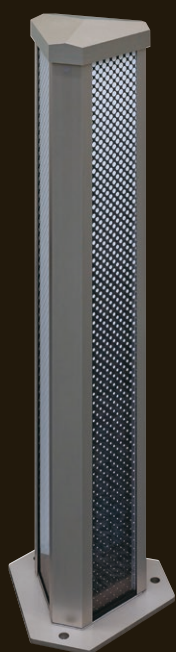

■Light

LED 照明とガラス面のドット柄の間隔（セラミック印刷）を上から下へ変えることにより、グラデーションを描きながら太陽光発電を感じさせない表情豊かな”あかり”を演出します。

■Design

従来の丸形デザインではなく、先進的な三角フレーム構造フォルムにする事による都市型デザイン。

■Function

LED 照明がコントロールにより自動的に点灯し、太陽光発電によって電気工事の必要がない。

また災害時の非常灯としても最適です。

※記載された製品の仕様、サービス内容などは発表日現在のものです。その後予告なしに変更されることがありますので、あらかじめご了承下さい。

お問い合わせ先：
アルメタックス株式会社 営業本部
TEL 06-6440-3834

LED SOLAR
LEDソーラー アプローチライト

APPROACH LIGHT

フォルムは先進的に、
あかりはグラデーション豊かに
デザインしました。

先進的な
三角形フレーム構造による
都市型デザイン。

Design

Light

表情豊かなあかりを
演出する
グラデーション照明。

Function

太陽光発電によって
LEDが自動点灯、
電気工事不要。

高級感のある建物から遊歩道まで。 都市景観を美しく魅力的に彩ります。

先進感がただよう三角形フレーム構造のフォルム。そして夕暮れ時になると自動的にLEDが点灯し、上から下へグラデーションを描きながら、やわらかなあかりを演出。高級マンションや邸宅のアプローチから公園の遊歩道などまで幅広く、都市景観を表情豊かに、人をやさしくもてなすかのように彩ることができます。太陽光発電によって電気工事の必要がなく、電源の配線が困難な場所への設置も可能。また、万一の災害時における非常灯としても最適です。

太陽光発電を感じさせない洗練されたガラス面と美しいグラデーション照明。

【注意事項】

- 本製品には点灯スイッチがありません。施工前に必ず屋外に置いて充電後、点灯を確認してから設置してください。屋間、動作確認をすることはできません。器具は土壌のしっかりした場所に設置してください。砂地等、やわらかい土質に設置する場合はコンクリート基礎等で埋め込み部を固定してください。
- 本製品を設置する場合、1日10時間以上直射日光があたる場所に設置してください。また、ビルの陰・木陰の影響がないか十分に確認してください。
- 冬場、積雪で埋もれてしまうような場所は避けてください。
- リン酸鉄リチウムイオン電池を使用していますので、5日以上保管したままですと過放電になり誤作動・故障の原因になります。商品到着後は、すぐに屋外に出して太陽電池が発電できる状態にしてください。
- 本製品を水中及び水気の多い場所には設置しないでください。
- 本製品は太陽電池を使用しているため、天候、設置環境等の条件により点灯時間が短くなったり、点灯しないことがあります。
- 本製品は夜間で極端に明るい場所や照明灯の直下では点灯しない場合があります。
- 本製品の施工は必ず施工方法に従って行ってください。施工方法を変更すると破損の原因になります。
- 本体上部の表面を水に染ませた布で拭き取ってください。汚れが強い場合は、中性洗剤を混ぜた布で拭いてください。