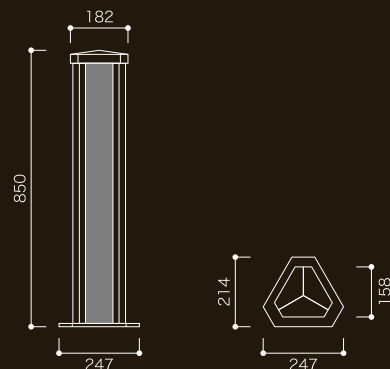

【注意事項】

- ●本製品には点灯スイッチがありません。施工前に必ず屋外に置いて充電後、点灯を確認してから設置してください。屋間、動作確認をすることはできません。器具は土壌のしっかりした場所に設置してください。砂地等、やわらかい土質に設置する場合はコンクリート基礎等で埋め込み部を固定してください。
- ●本製品を設置する場合、1日10時間以上直射日光があたる場所に設置してください。また、ビルの陰・木陰の影響がないか十分に確認してください。
- ●冬場、積雪で埋もれてしまうような場所は避けてください。
- ●リン酸鉄リチウムイオン電池を使用していますので、5日以上保管したままですと過放電になり誤作動・故障の原因になります。商品到着後は、すぐに屋外に出して太陽電池が発電できる状態にしてください。
- ●本製品を水中及び水気の多い場所には設置しないでください。
- ●本製品は太陽電池を使用しているため、天候、設置環境等の条件により点灯時間が短くなったり、点灯しないことがあります。
- ●本製品は夜間で極端に明るい場所や照明灯の直下では点灯しない場合があります。
- ●本製品の施工は必ず施工方法に従って行ってください。施工方法を変更すると破損の原因になります。
- ●本体上部の表面を水に染ませた布で拭き取ってください。汚れが強い場合は、中性洗剤を混ぜた布で拭いてください。

【警告】

- ●本製品を落としたり、強いショックを与えたりしないでください。故障の原因になります。
- ●本製品は食べ物ではありません。
- ●本製品を分解・改造しないでください。故障の原因になります。
- ●本製品を火の近くで使用したり、火の中に投げ込まないでください。爆発し、怪我をする恐れがあります。

太陽電池	5.6W×3面
蓄電池	リン酸鉄リチウムイオン電池 定格:電圧6.4V 定格容量:12Ah
光源部	高輝度LED
LED点灯時間	最大14時間
無日照保証	約7日
点灯・消灯	太陽電池電圧検知式(日没後自動点灯)
動作温度範囲	-10℃ ~ +45℃

※掲載した商品・部品・部材の色柄・色調等は、印刷のため実物とは多少異なる場合があります。
※改良を目的として予告なく仕様などを変更する場合がありますのでご了承ください。

アルメタックス株式会社
http://www.almetax.co.jp/